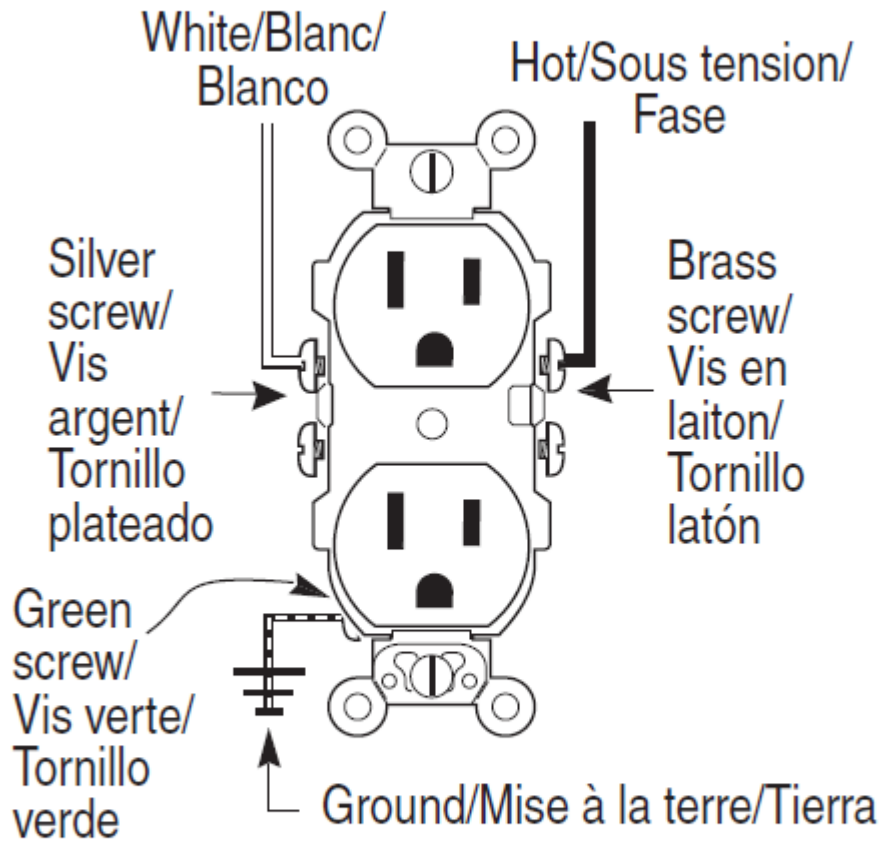

15A/125V

Common feed (fin intact)
Alimentation commune (ailette intacte)
Alimentación común (aleta intacta)